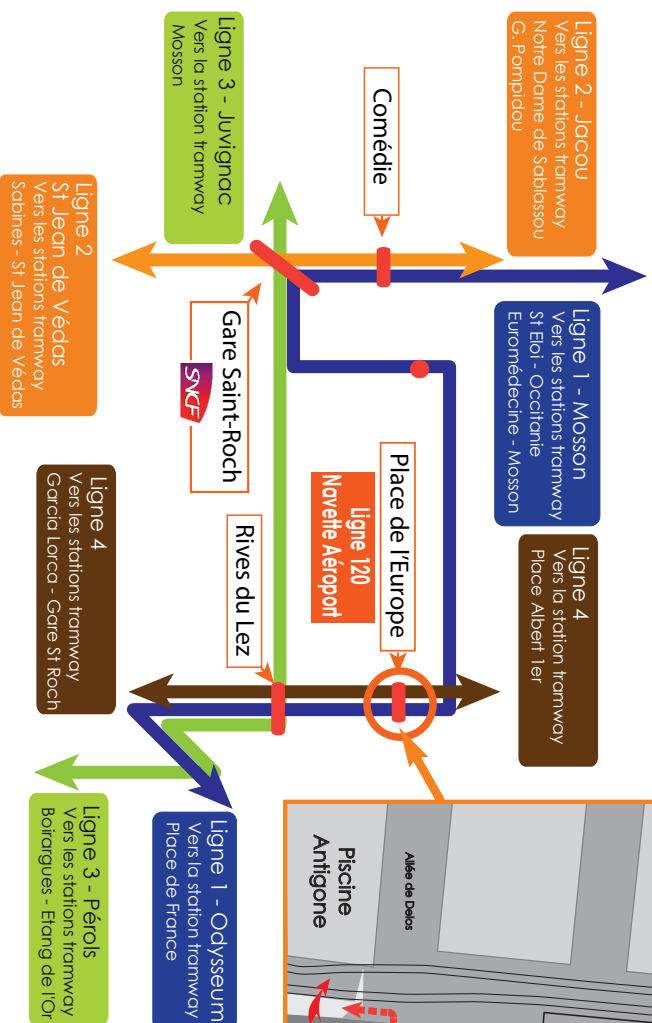

Plan de situation - Place de l'Europe

Stations Tramway - Lignes Héroult Transport

Tramway Stations - Lines Héroult Transport

Correspondances lignes Héroult Transport - Connection lignes Héroult Transport

Tramway ligne 1 Place de l'Europe Océlanie Euromédecine	Tramway ligne 2 G. Pompidou N. D. de Sablissou Sabines St Jean le Sec St J. de V Centre	Tramway ligne 3 Borrigues Mosson	Tramway ligne 4 Gare Lorcea
106 120 110 108 114 115 116	111 101 112 102 103 312 103 312	125 117 301 302 303 305 308 381 485	131

 Arrêt accessible aux personnes handicapées ou à mobilité réduite

Dans nos véhicules, 1 seule place UFR est disponible. Afin d'offrir une prise en charge de qualité, nous invitons les usagers se déplaçant en fauteuil roulant à se renseigner auprès d'Héroult Transport par courriel info@herault-transport.fr