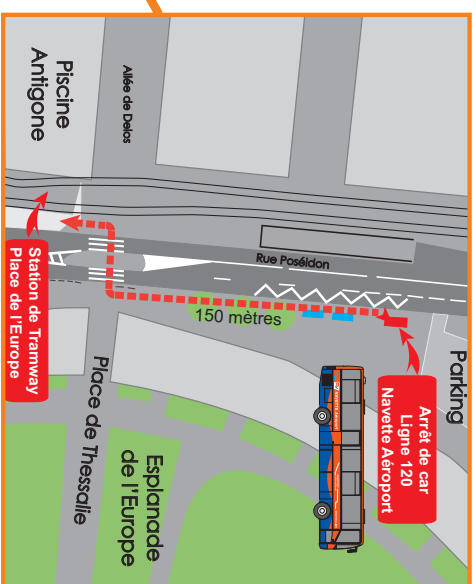

Plan de situation - Place de l'Europe

Stations Tramway - Lignes Héroult Transport

Tramway Stations - Lines Héroult Transport

Correspondances lignes Héroult Transport - Connection lignes Héroult Transport

Tramway ligne 1 Place de l'Europe Océlanie Euromédecine	Tramway ligne 2 G. Pompidou N. D. de Sablissou Sabines St Jean le Sec St J. de V Centre	Tramway ligne 3 Borrigues Mosson	Tramway ligne 4 Gare Lorcea
106 120 110 108 114 115 116	111 101 112 102 103 312 103 312	125 117 301 302 303 305 308 381 485	131